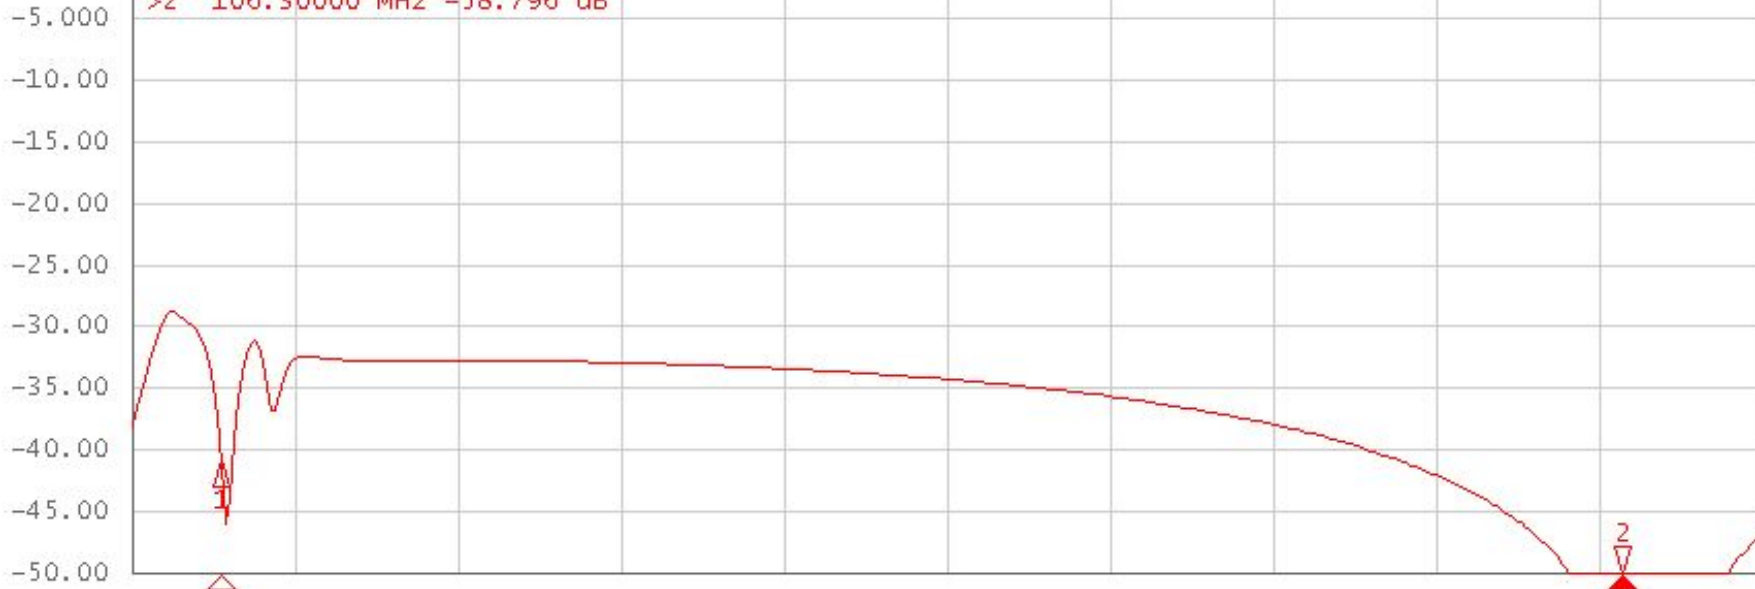

FDT/10000 W.B. IN - OUT

Tr1 S21 Log Mag 5.000 dB/ Ref 0.000 dB [ER]

1 89.100000 MHz -38.853 dB
>2 106.300000 MHz -0.0135 dB

Tr2 S11 Log Mag 5.000 dB/ Ref 0.000 dB [F1]

1 89.100000 MHz -40.916 dB
>2 106.300000 MHz -58.796 dB