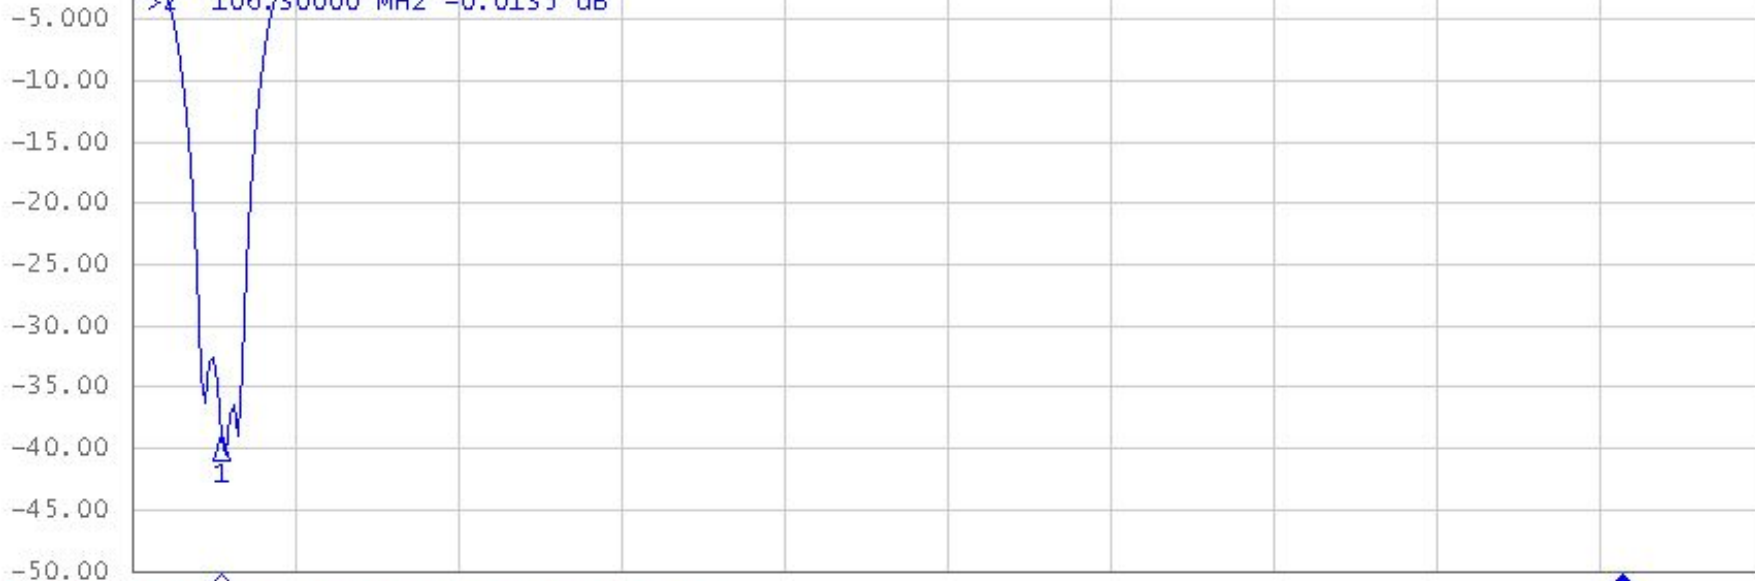

FDT/10000 W.B. IN - OUT

Tr1 S21 Log Mag 5.000 dB/ Ref 0.000 dB [ER]

1 89.100000 MHz -38.853 dB
>2 106.300000 MHz -0.0135 dB

Tr2 S11 Log Mag 5.000 dB/ Ref 0.000 dB [F1]

1 89.100000 MHz -40.916 dB
>2 106.300000 MHz -58.796 dB