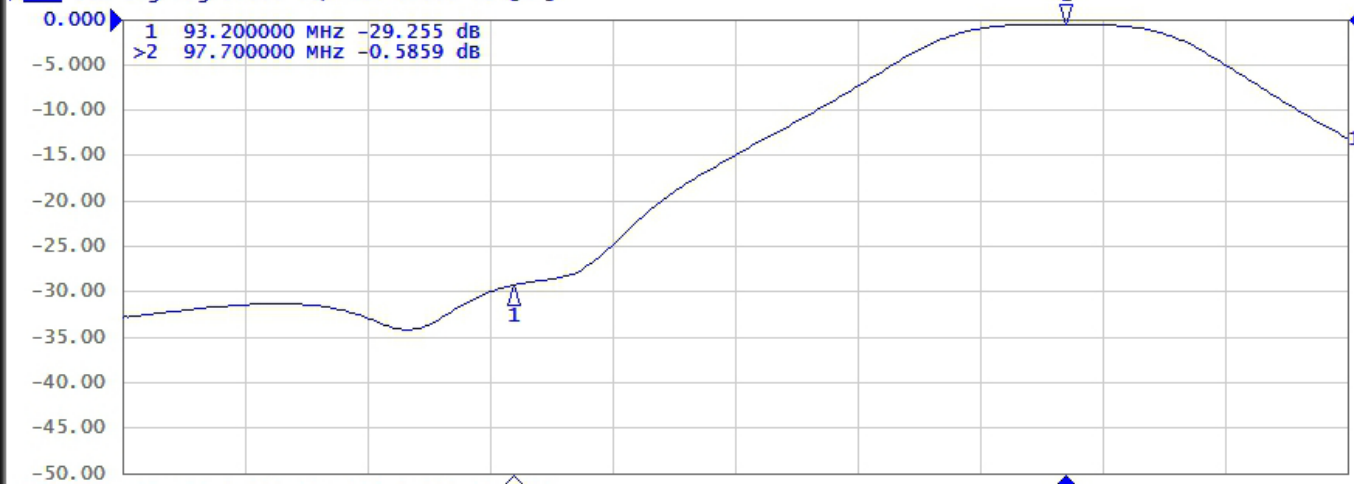

FDB/4025

Tr1 S21 Log Mag 5.000 dB/ Ref 0.000 dB [RT]

Tr2 S11 Log Mag 5.000 dB/ Ref 0.000 dB [F1]

1 Center 95 MHz

IFBW 30 kHz

Span 10 MHz C I

System

Print