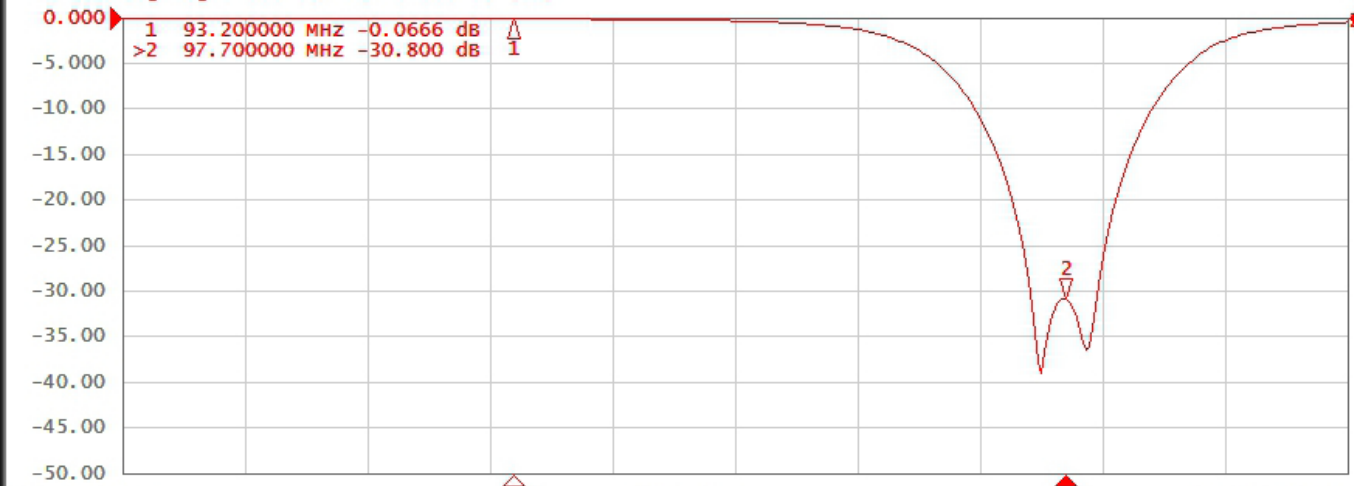

FDB/4025

Tr1 S21 Log Mag 5.000 dB/ Ref 0.000 dB [RT]

Tr2 S11 Log Mag 5.000 dB/ Ref 0.000 dB [F1]

1 Center 95 MHz

IFBW 30 kHz

Span 10 MHz C I

System

Print