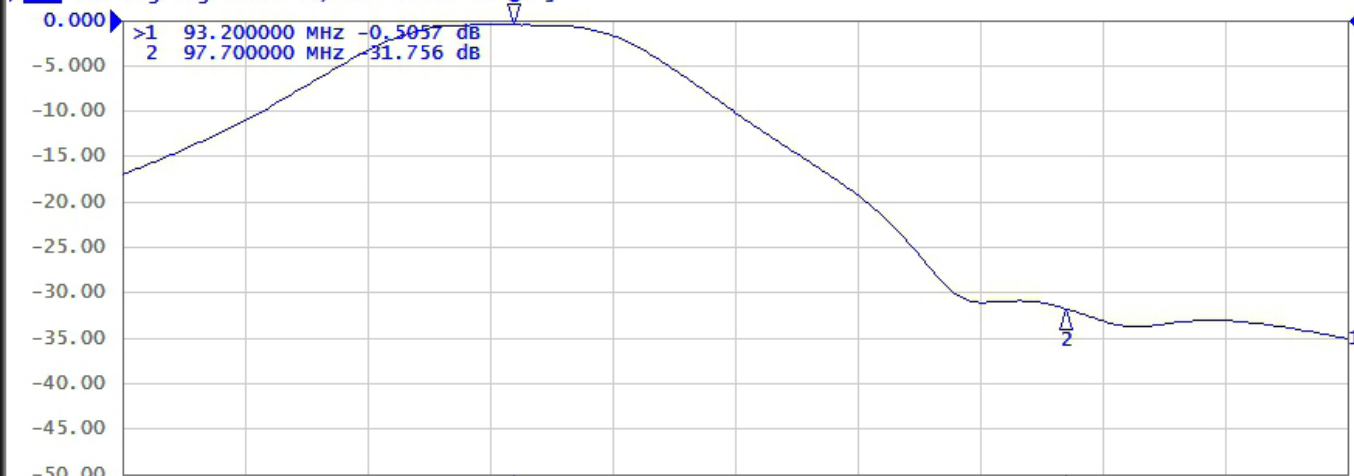

FDB/4025

Tr1 S21 Log Mag 5.000 dB/ Ref 0.000 dB [RT]

Tr2 S11 Log Mag 5.000 dB/ Ref 0.000 dB [F1]

1 Center 95 MHz

IFBW 30 kHz

Span 10 MHz C I

System

Print